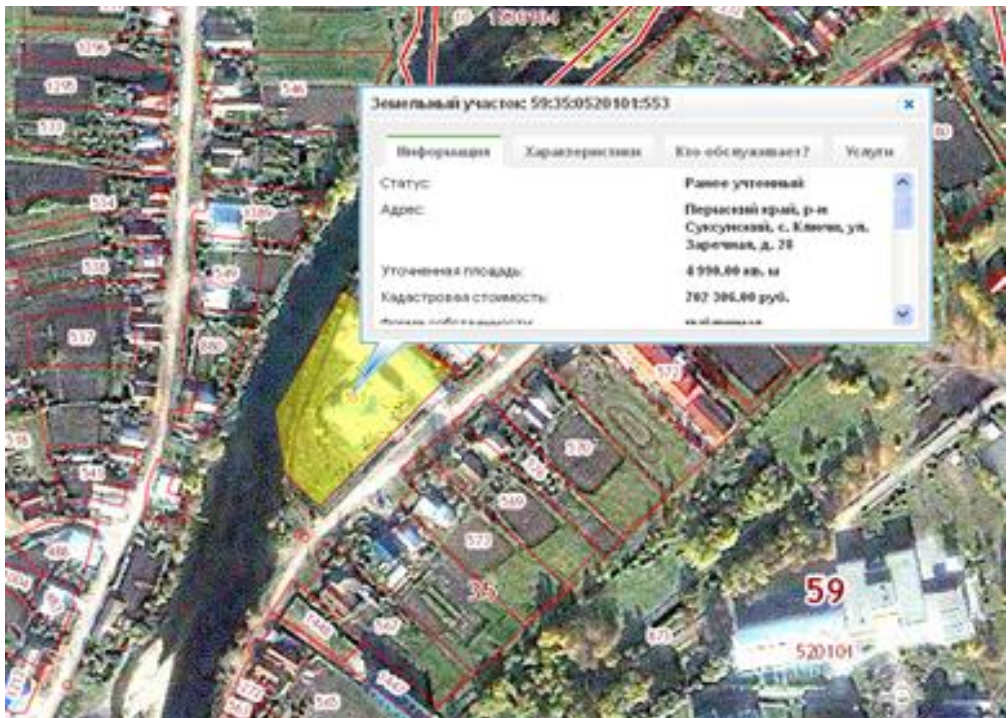

Дом отдыха «Ключи» («Энергетик»)
 Пермский край, Суксунский р-он, с. Ключи, ул. Заречная, 26

Наименование объекта:	Имущественный комплекс «Дом отдыха «Ключи» состоит из кирпичного домика отдыха на 12 мест, здания физкультурно-оздоровительного комплекса, кирпичного здания гаража
Адрес:	Пермский край, Суксунский район, с. Ключи, ул. Заречная, д. 26.
Общая площадь здания:	Общая площадь имущественного комплекса 666,4 кв. м.
Год постройки:	2000 год.
Характеристики объекта:	<p>Число этажей – один. Наружные и внутренние капитальные стены – кирпичные. Крыша – алюминиевые листы. Коммуникации: системы централизованного водоснабжения и канализации, собственная эл. котельная для системы отопления и горячего водоснабжения, охранно-пожарная сигнализация и система видеонаблюдения. Число мест для проживания – 12. Комнаты отдыха обеспечены телевизорами, холодильниками, душевыми комнатами.</p>
Площадь земельного участка:	Объект расположен на земельном участке с кадастровым номером 59:35:0520101:553, общей площадью 4990 кв. м. Земельный участок предоставлен в аренду.
Стадия реализации:	Продажа посредством публичного предложения
Контактная информация	(342) 243-53-48 Тимофеева Елена Николаевна (342) 243-53-42 Холкин Игорь Юрьевич

Расположение относительно г. Пермь на расстоянии ~ 147 км на юго-восток:

Расположение объекта относительно п. Суксун ~ 13 км на юг: